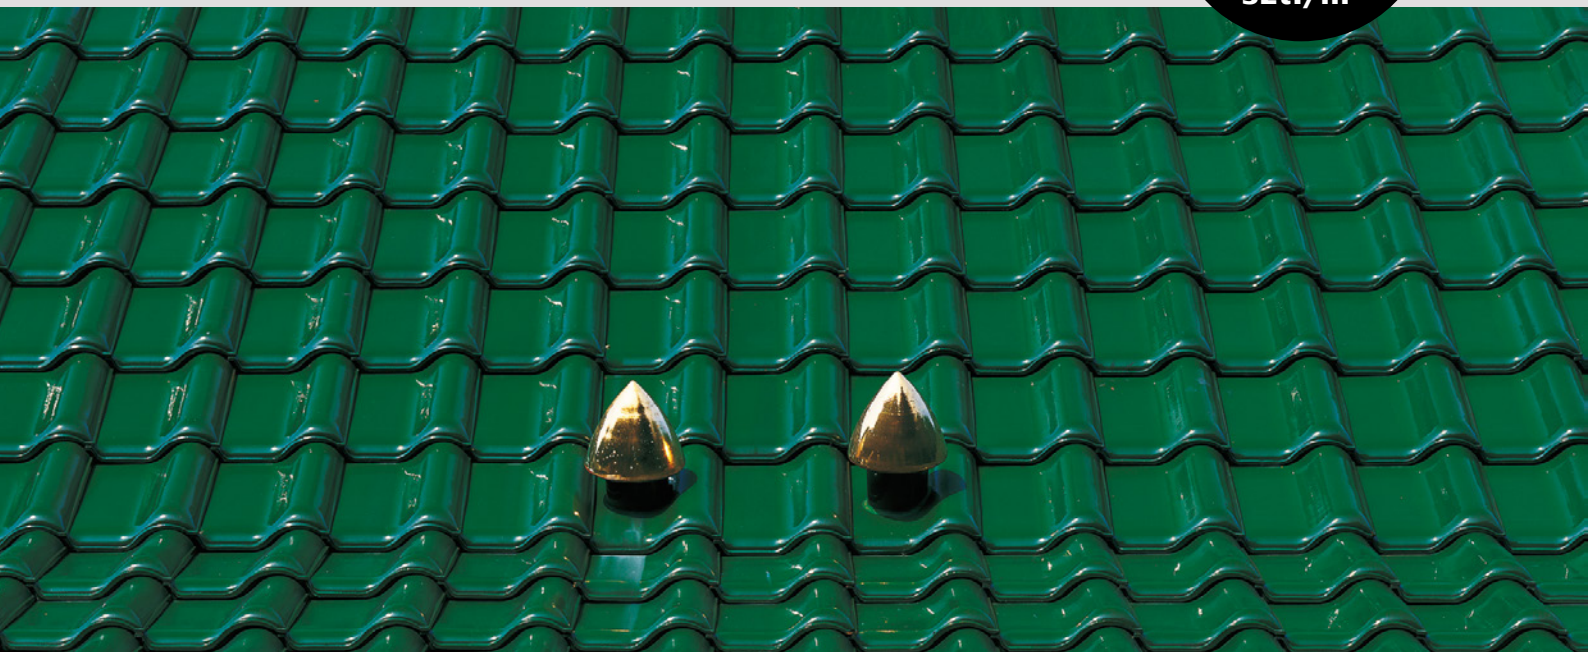

FUTURA®

ZALETY

- Klasyczna, falista forma dachówki holenderki płaskiej
- Perfekcyjna konstrukcja zamków z zastosowaniem zaawansowanej techniki labiryntowej
- Kąt nachylenia od 7 do 90° (przy zastosowaniu dodatkowego zabezpieczenia)
- Tolerancja przesuwu wynosząca ok. 29 mm i ekonomiczne zużycie na m² - 10,8 szt.
- Paleta piętnastu oryginalnych kolorów i czterech wyjątkowych powierzchni

MINIMALNE
ZUŻYCIE

ok. **10,8**
szt./m²