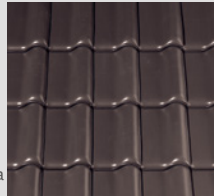

NUANCE ciemnobrązowa angobowana