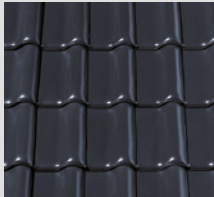

KOLORY I RODZAJE POWIERZCHNI

NUANCE

KOLEKCJA ANGOBOWANA

FINESSE

KOLEKCJA GLAZUROWANA

NOBLESSE

KOLEKCJA EKSKLUZYWNYCH GLAZUR