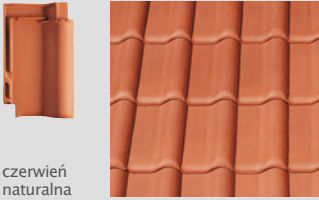

KOLORY I RODZAJE POWIERZCHNI

czerwień naturalna