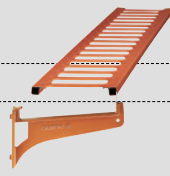

Dachówka wentylacyjna 32,5 cm2

Dachówka kalenicowa wentylacyjna (4,2 szt./mb)

Dachówka boczna (2,7 szt./mb)

Dachówka pulpitowa

Dachówka pulpitowa boczna (4,2 szt./mb)

Ceramiczny kominiek odpowietrzający instalację sanitarną „SIGNUM” Ø 100

Aluminiowa dachówka podstawowa

Drabinka śnieżowa Aluminiowy wspornik drabinki śnieżowej

Ława kominarska aluminiowa długa 80/25
Ława kominarska aluminiowa krótka 46/25

Stopień kominarski aluminiowy

Gąsior PF (2,5 szt./mb)