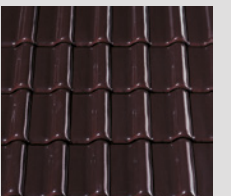

NOBLESSE brązowa glazurowana

FUTURA® - REALIZACJE

- 1 czerwień naturalna
- 2 FINESSE czarna glazurowana
- 3 NOBLESSE ciemnozielona glazurowana
- 4 NOBLESSE ciemnoniebieska glazurowana
- 5 różne kolory
- 6 NUANCE miedziana angobowana
- 7 FINESSE czerwona glazurowana
- 8 FINESSE czerwień winna glazurowana