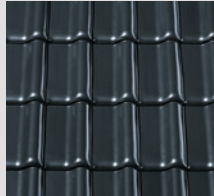

KOLORY I RODZAJE POWIERZCHNI

NUANCE

KOLEKCJA ANGOBOWANA

FINESSE

KOLEKCJA GLAZUROWANA

NOBLESSE

KOLEKCJA EKSKLUZYWNYCH GLAZUR