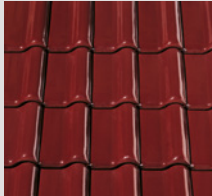

KOLORY I RODZAJE POWIERZCHNI

NUANCE

KOLEKCJA ANGOBOWANA

FINESSE

KOLEKCJA GLAZUROWANA

NOBLESSE

KOLEKCJA EKSKLUZYWNYCH GLAZUR