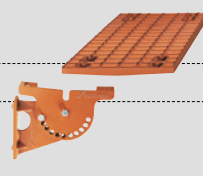

Dachówka wentylacyjna 32,5 cm2

Dachówka kalenicowa wentylacyjna (4,2 szt./mb)

Dachówka boczna (2,7 szt./mb)

Dachówka pulpitowa

Dachówka pulpitowa boczna (4,2 szt./mb)

Ceramiczny kominiek odpowietrzający instalację sanitarną „SIGNUM” Ø 100

Ceramiczny kominiek odpowietrzający instalację sanitarną „SIGNUM” Ø 125

Ceramiczna dachówka przelotowa do kominów gazowych

Ceramiczna dachówka przelotowa antenowa Ø 60 z gumową nasadką

Ceramiczna dachówka przelotowa do systemu baterii solarnych

Aluminiowa dachówka podstawowa

Drabinka śnieżowa Aluminiowy wspornik drabinki śnieżowej

Ława kominarska aluminiowa długa 80/25
Ława kominarska aluminiowa krótka 46/25

Stopień kominarski aluminiowy

Gąsior PF (2,5 szt./mb)