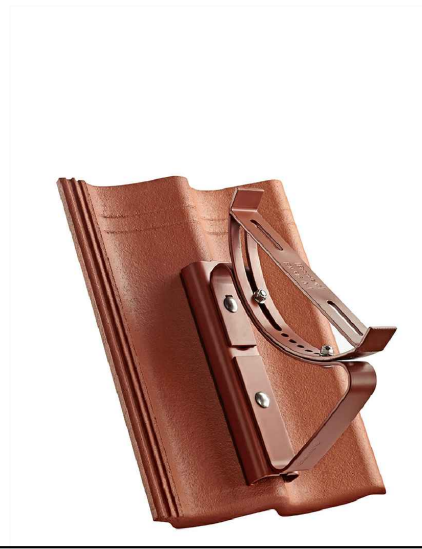

Schnitt A-A

Ansicht von Vorne

<p>MAßSTAB: 1:3.33 bei DIN-A3</p> <p>Änderungen vorbehalten</p> <p>STAND: 18.08.2016 Rs</p>	<p>CREATON </p> <p>NATÜRLICH "TONANGEBEND"</p> <p>PRODUKT: "GÖTEBORG" Grundelement mit Laufrosthalter</p> <p>Maßangaben können aufgrund von Schwund-Toleranzen variieren</p>
--	--