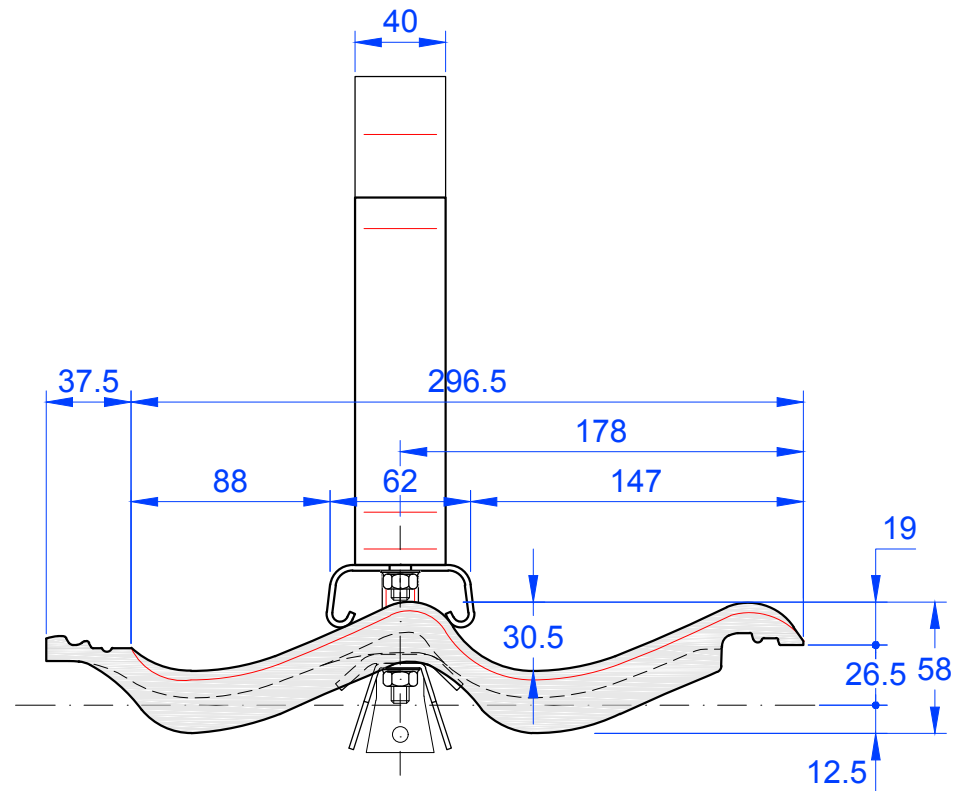

Schnitt A-A

Ansicht von Vorne

<p>MAßSTAB: 1:3.33 bei DIN-A3</p> <p>Änderungen vorbehalten</p> <p>STAND: 18.08.2016 Rs</p>	<p>CREATON </p> <p>NATÜRLICH "TONANGEBEND"</p> <p>PRODUKT: "GÖTEBORG" Grundelement mit Laufrosthalter</p> <p>Maßangaben können aufgrund von Schwund-Toleranzen variieren</p>
--	--