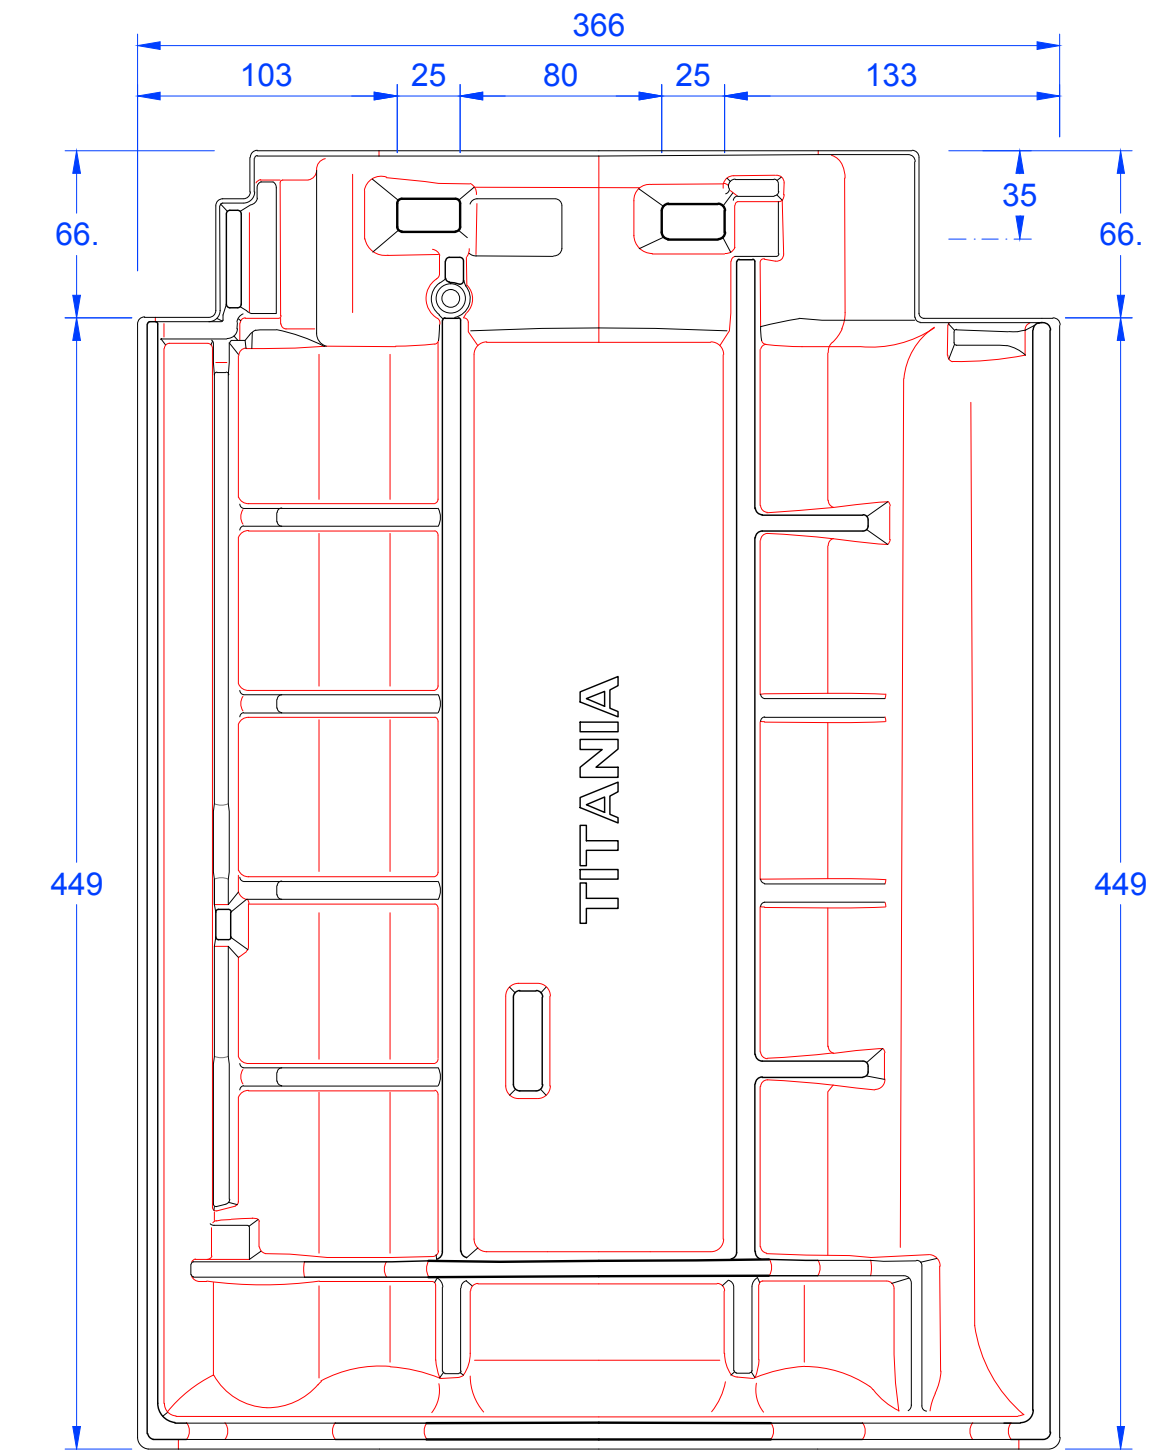

Schnitt A-A

Schnitt B-B

MAßSTAB:
1:3
bei DIN-A3
**Änderungen
vorbehalten**
STAND:
10.09.2014
Rs

CREATON 
NATÜRLICH "TONANGEBEND"

PRODUKT:
"TITANIA"
DW - Doppelwulstziegel

Maßangaben können aufgrund keramischer Toleranzen variieren