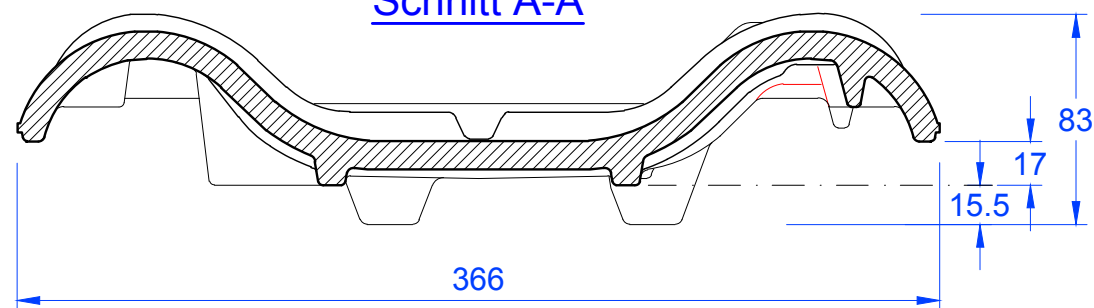

Schnitt A-A

Schnitt B-B

MAßSTAB:
1:3
bei DIN-A3
**Änderungen
vorbehalten**
STAND:
10.09.2014
Rs

CREATON 
NATÜRLICH "TONANGEBEND"

PRODUKT:
"TITANIA"
DW - Doppelwulstziegel

Maßangaben können aufgrund keramischer Toleranzen variieren