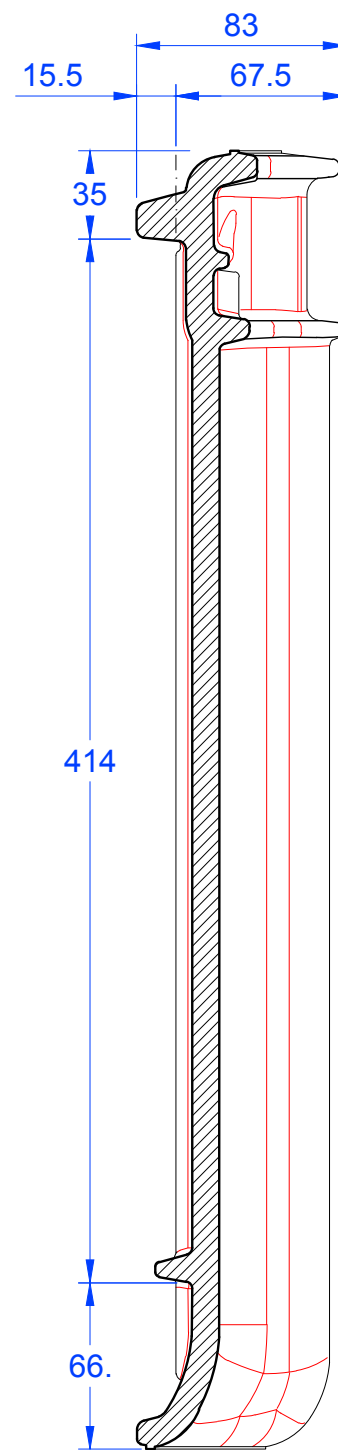

Schnitt A-A

Schnitt B-B

MAßSTAB:
1:3
bei DIN-A3
**Änderungen
vorbehalten**
STAND:
10.09.2014
Rs

CREATON 
NATÜRLICH "TONANGEBEND"

PRODUKT:
"TITANIA"
DW - Doppelwulstziegel

Maßangaben können aufgrund keramischer Toleranzen variieren