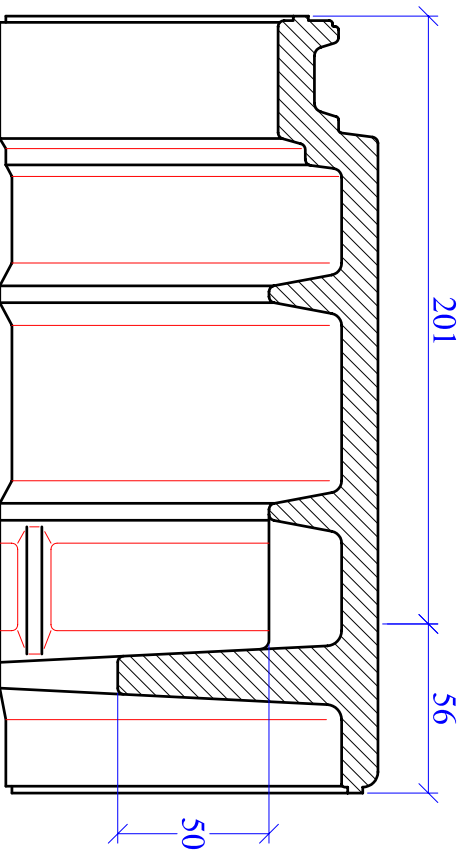

A-A

MAßSTAB	PRODUKT	NAME
1:2,5	"DOMINO"	HARUN ATICI
BILD NR.	PULTZIEGEL ORTGANG RECHTS	DATUM
		09.08.2006

Maßangaben können aufgrund keramischer Toleranzen variieren