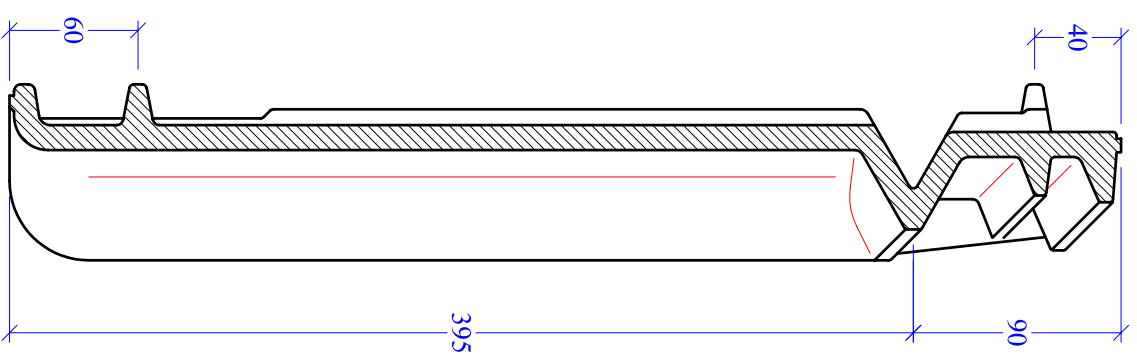

B-B

A-A

MAßSTAB	PRODUKT	NAME
1:3,3	"MAGNUM"	HARUN ATICI
BILD NR.	FIRSTANSCHLUSSLÜFTER-DOPPELWULSTZIEGEL	DATUM
		16.02.2006

Maßangaben können aufgrund keramischer Toleranzen variieren