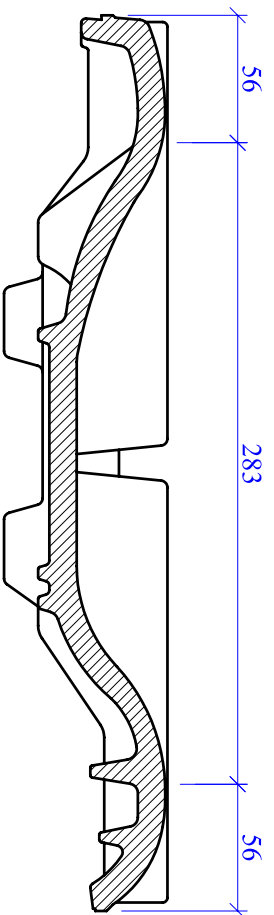

B-B

A-A

MAßSTAB	PRODUKT	NAME
1:3,3	"MAGNUM"	HARUN ATICI
BILD NR.	FIRSTANSCHLUSSLÜFTER-DOPPELWULSTZIEGEL	DATUM
		16.02.2006

Maßangaben können aufgrund keramischer Toleranzen variieren