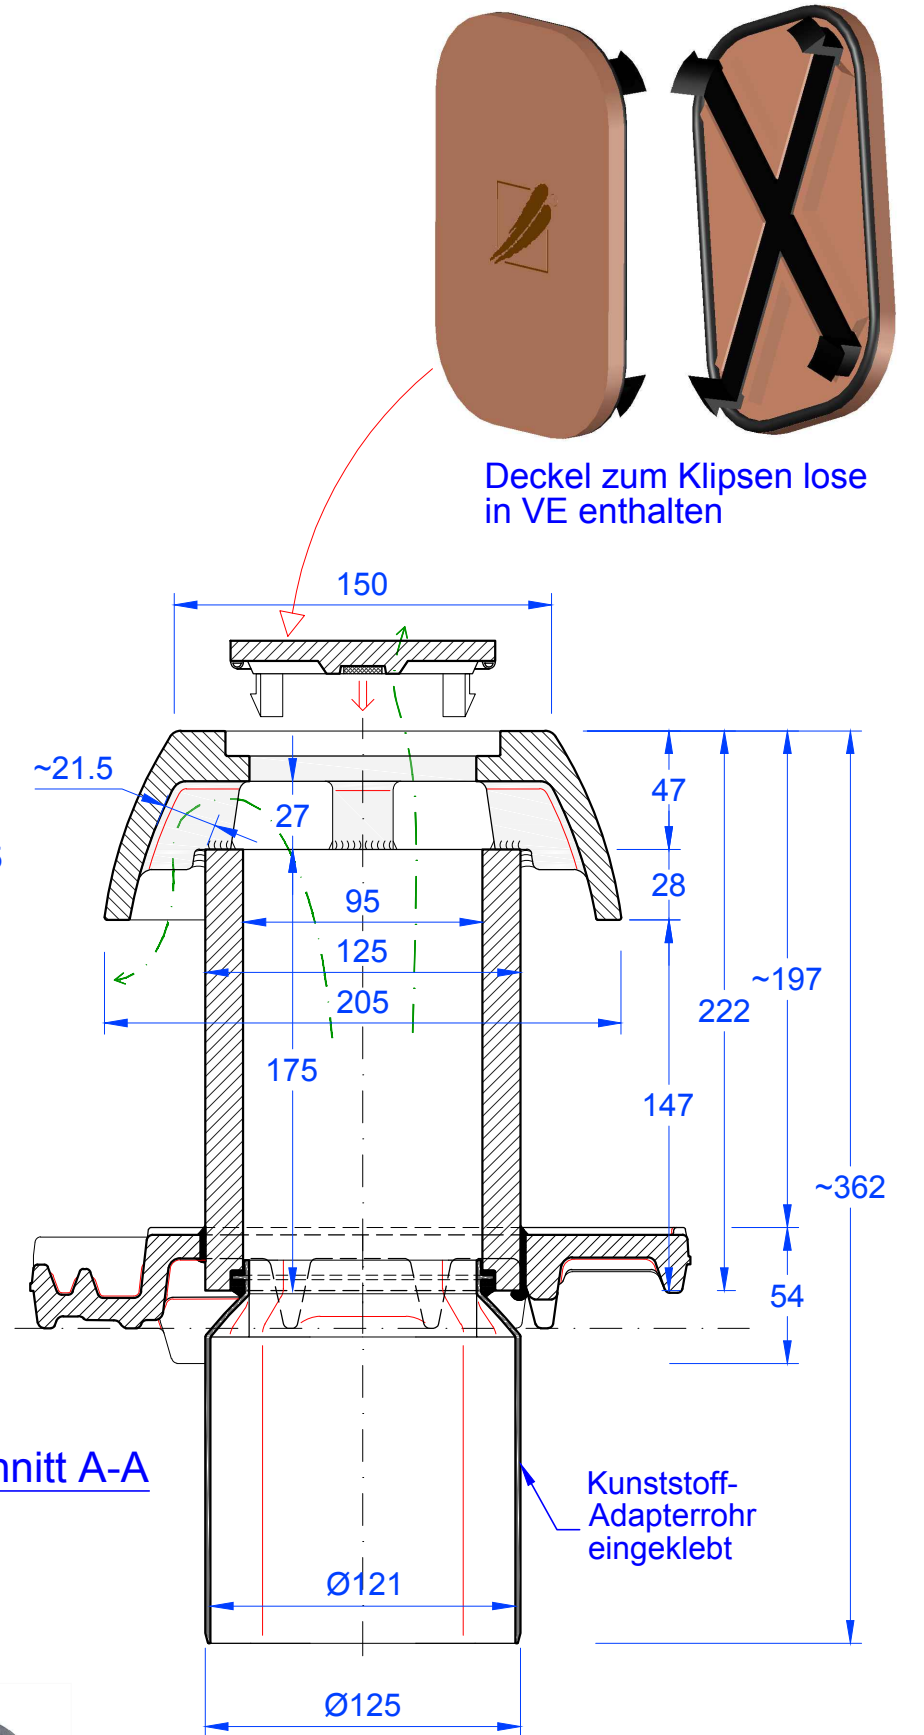

Schnitt B-B

Schnitt A-A

Deckel zum Klipsen lose in VE enthalten

MAßSTAB:  
1:3  
bei DIN-A3  
**Änderungen  
vorbehalten**  
STAND:  
17.04.2018  
Rs

**CREATON**

PRODUKT: "VISIO" - SIGNUM DN 125  
keramisches Dunstrohr mit abnehmbarem Deckel

Maßangaben können aufgrund keramischer Toleranzen variieren