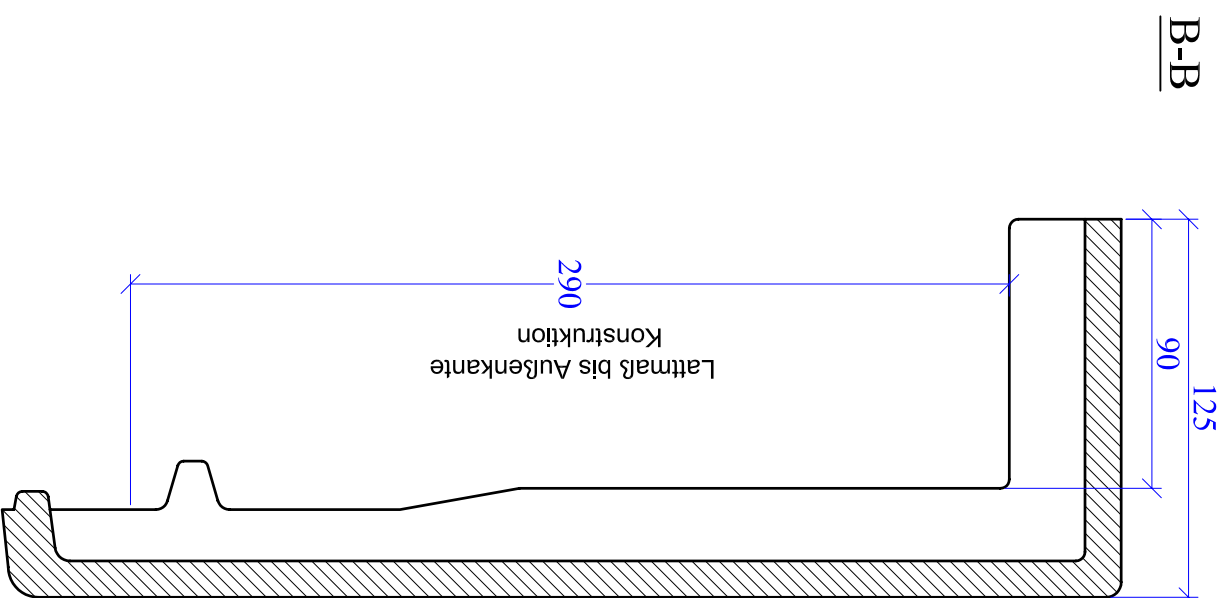

A-A

B-B

MAßSTAB	PRODUKT	NAME
1:2,5	"DOMINO"	HARUN ATICI
BILD NR.	PULTZIEGEL FLÄCHE	DATUM
		06.06.06

Maßangaben können aufgrund keramischer Toleranzen variieren