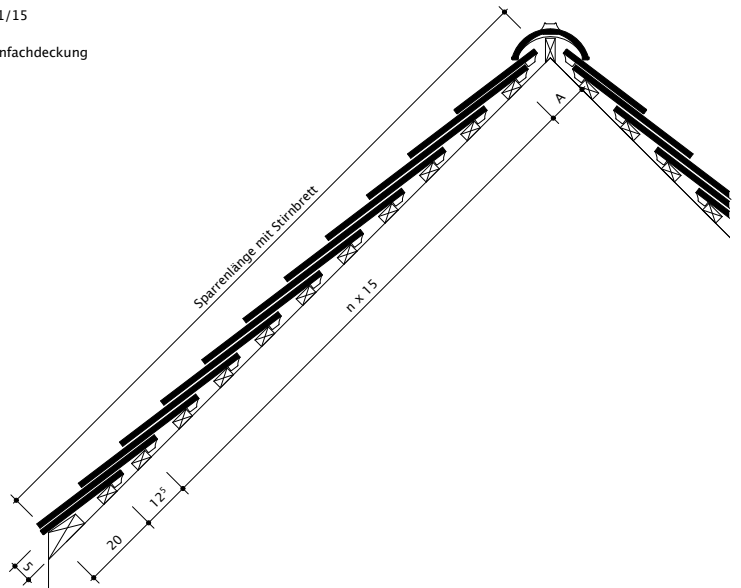

BIBERSCHWANZZIEGEL – Technische Daten

Längsschnitt MST 1/15

Doppeldeckung/Einfachdeckung

Minimale Dachneigung Unterdach mit

normale Beanspruchung	≥ 30°
erhöhte Beanspruchung	≥ 25°
ausserordentliche Beanspruchung (Entwässerung in Dachrinne empfohlen)	≥ 22°

Unterschreitung der minimalen Dachneigung gemäss CREATON GmbH mit zusätzlichen Massnahmen

ausserordentliche Beanspruchung (entwässerung in Dachrinne empfohlen)	≥ 15°

Dachneigung	30°	40°	40°	60°
Abstand A (cm)	8.5	8.5	8.5	8.5

Querschnitt MST 1/15

Ort mit 3/4 – und Flächenziegel links/rechts