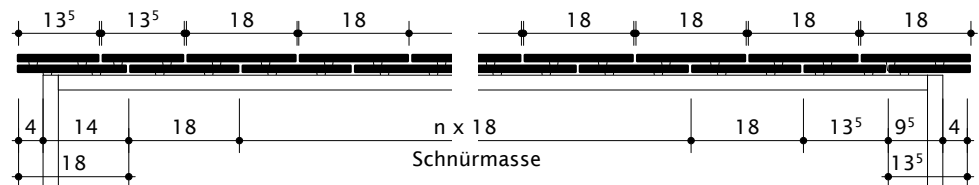

alpin spitz engobiert

BIBER PROFIL

VIELSEITIGE EINSATZMÖGLICHKEITEN

naturrot rund

naturrot spitz

terra rund engobiert

terra spitz engobiert

BIBERSCHWANZZIEGEL – Technische Daten

Längsschnitt MST 1/15

Doppeldeckung/Einfachdeckung

Minimale Dachneigung Unterdach mit

normale Beanspruchung	≥ 30°
erhöhte Beanspruchung	≥ 25°
ausserordentliche Beanspruchung (Entwässerung in Dachrinne empfohlen)	≥ 22°

Querschnitt MST 1/15

Ort mit 3/4 – und Flächenziegel links/rechts

	Länge cm	Breite cm	Decklänge cm	Deckbreite cm	Gewicht kg/Stk.	Bedarf
Normalziegel Doppeldeckung	38.0	18.0	15.0	18.0	1.8	36.0 Stk./m ²
Ziegel 1/2	38.0	9.0	15.0	9.0	0.9	-
Ziegel 3/4	38.0	13.5	15.0	13.5	1.4	-
Firstanschlusslüfterziegel	26.0	18.0	-	18.0	1.3	5.55 Stk./m
Firstanschlussziegel	26.0	18.0	-	18.0	1.2	5.55 Stk./m
Flächenlüfterziegel	38.0	18.0	15.0	18.0	1.9	-
Traufziegel	26.0	18.0	-	18.0	1.2	5.55 Stk./m
Glasziegel	38.0	18.0	15.0	18.0	2.5	-
Firstziegel BZ	37.0	20.0	33.3	-	3.2	3.00 Stk./m
Gratanfänger BZ gerade	37.0	20.0	33.3	-	3.7	-
Gratanfänger halbrund	-	-	-	-	1.5	-
Walmkappe 3-achsig BZ	-	-	-	-	3.5	-