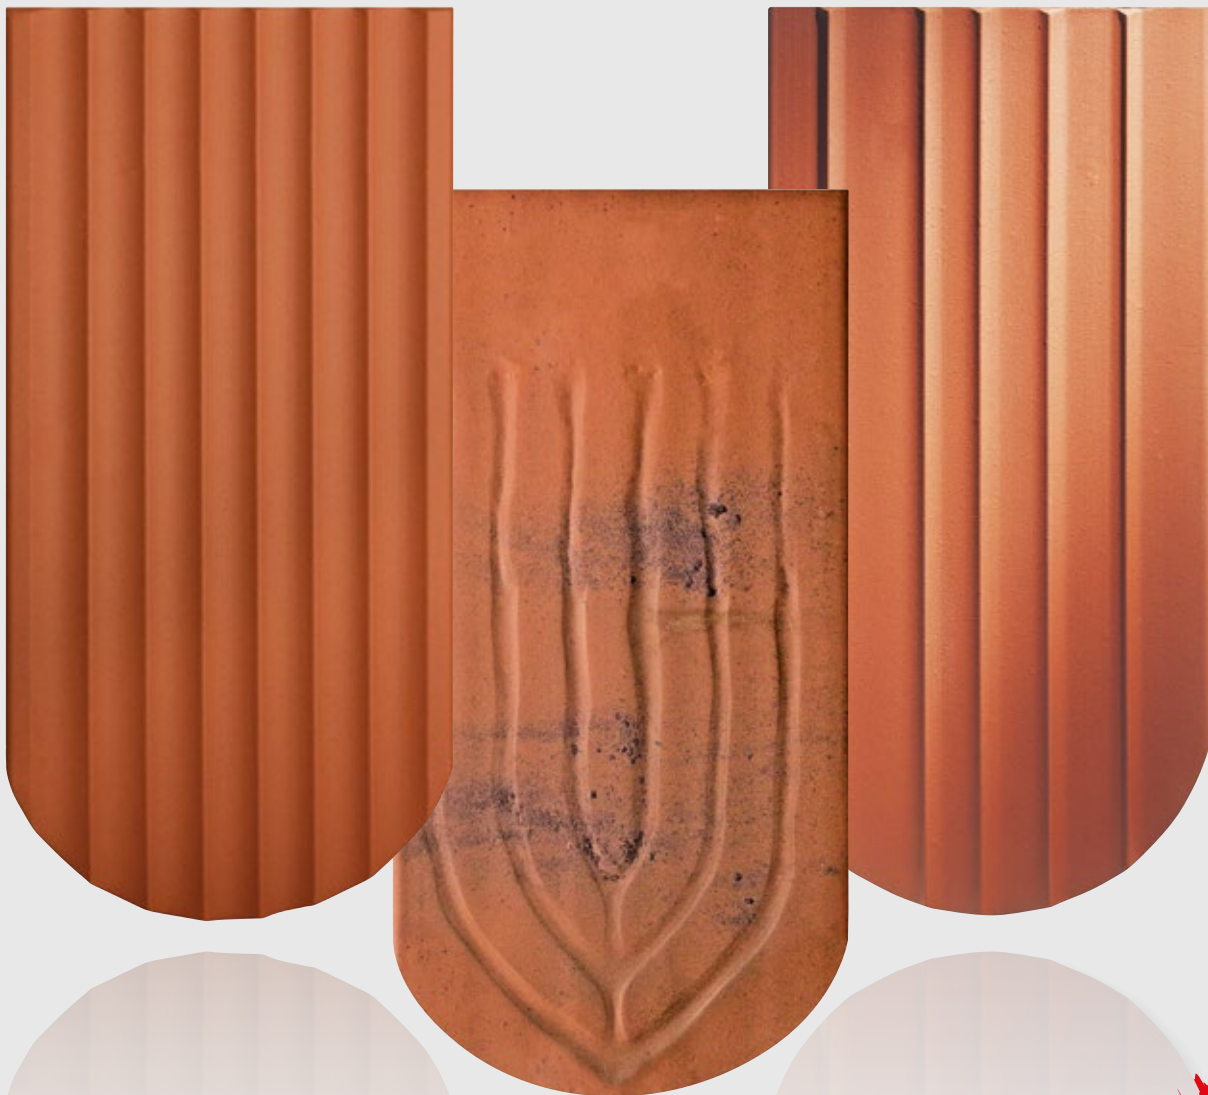

BIBERSCHWANZZIEGEL

Wenn es auf den guten Ton ankommt.

BIBERSCHWANZZIEGEL – Sortimentsvielfalt

BIBER GEWELLT

DER KLASSIKER

naturrot rund

naturrot spitz

hellbraun rund engobiert

hellbraun spitz engobiert

braun rund engobiert

braun spitz engobiert

BIBER HANDSTRICH

DER RENOVIERUNGSZIEGEL MIT TRADITION

rustic rund engobiert

rustic spitz engobiert

alpin rund engobiert

alpin spitz engobiert

BIBER PROFIL

VIELSEITIGE EINSATZMÖGLICHKEITEN

naturrot rund

naturrot spitz

terra rund engobiert

terra spitz engobiert

BIBERSCHWANZZIEGEL – Technische Daten