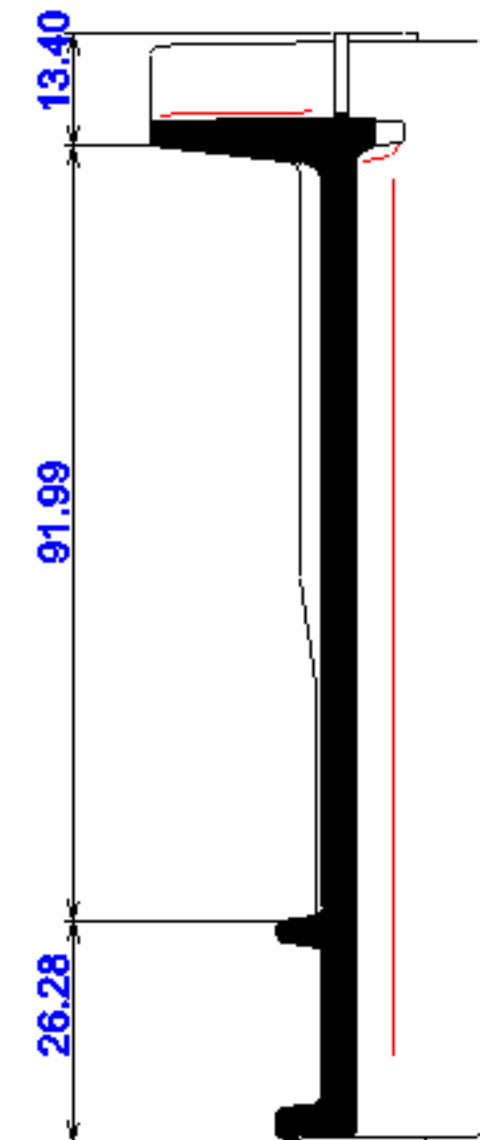

{B-B}

{MAßSTAB}	{PRODUKT}
1:3	"SINFONIE" PULT FLÄCHENZIEGEL

{Maßangaben können aufgrund keramischer Toleranzen variieren}