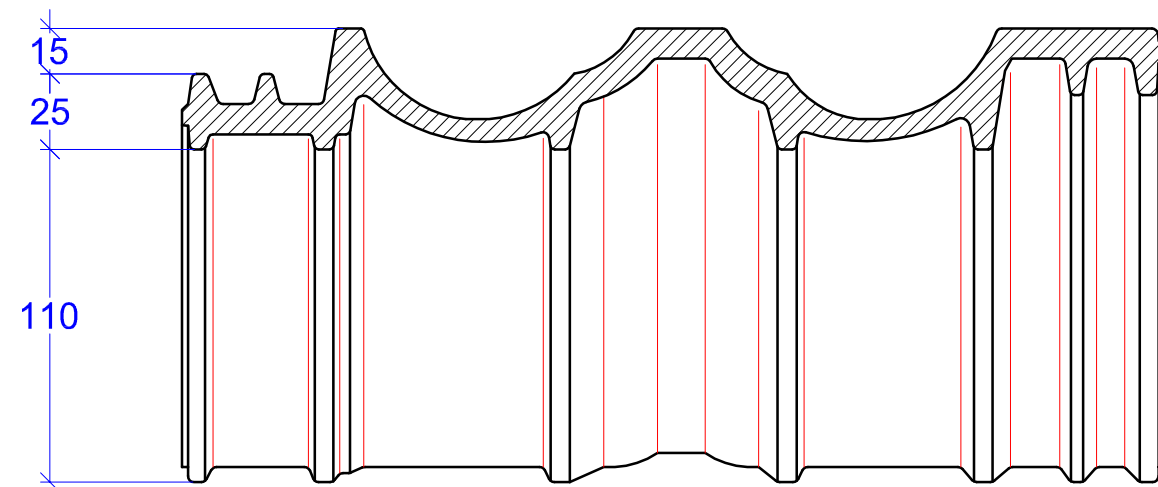

B-B

A-A

MAßSTAB	PRODUKT
1:2,5	"RAPIDO" PULT FLÄCHENZIEGEL

Maßangaben können aufgrund keramischer Toleranzen variieren