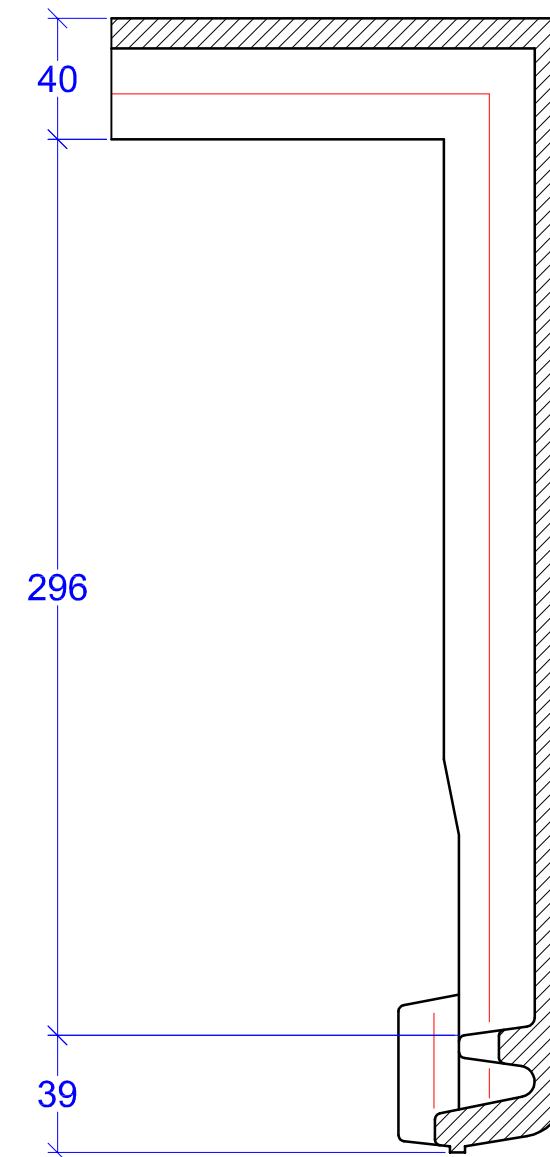

B-B

A-A

MAßSTAB	PRODUKT
1:2,5	"RAPIDO" PULT FLÄCHENZIEGEL

Maßangaben können aufgrund keramischer Toleranzen variieren