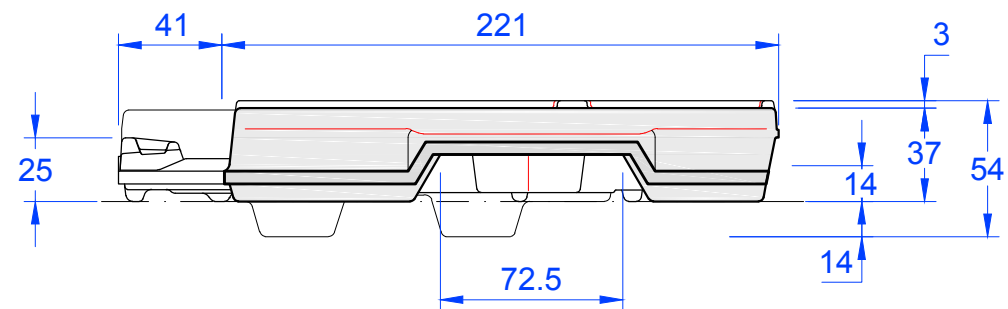

Schnitt B-B

Ansicht von vorne

MAßSTAB:
1:3
bei DIN-A3
**Änderungen
vorbehalten**
STAND:
17.04.2018
Rs

CREATON 

PRODUKT:
"VISIO"
LÜFTERZIEGEL

Maßangaben können aufgrund keramischer Toleranzen variieren