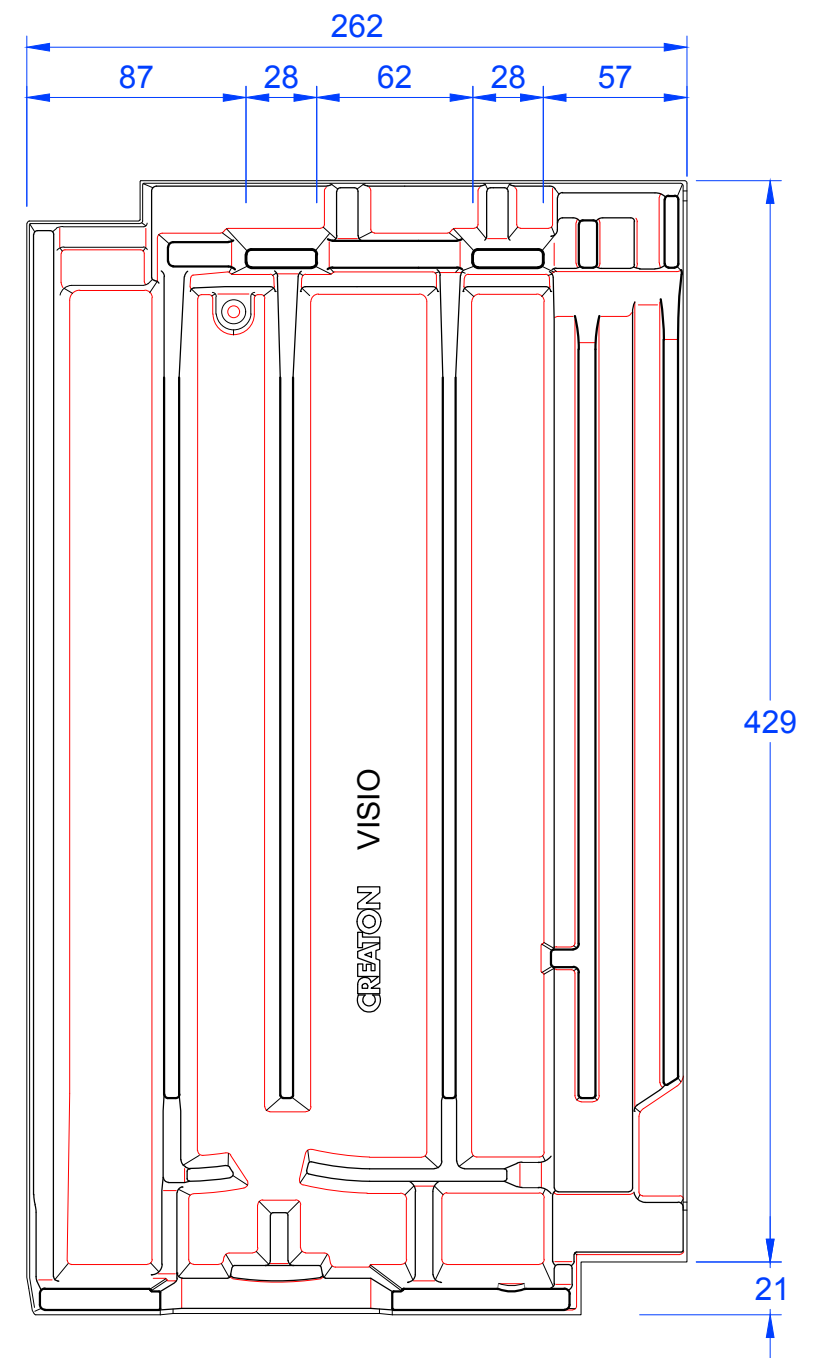

Schnitt B-B

Ansicht von vorne

MAßSTAB:
1:3
bei DIN-A3
**Änderungen
vorbehalten**
STAND:
17.04.2018
Rs

CREATON 

PRODUKT:
"VISIO"
LÜFTERZIEGEL

Maßangaben können aufgrund keramischer Toleranzen variieren