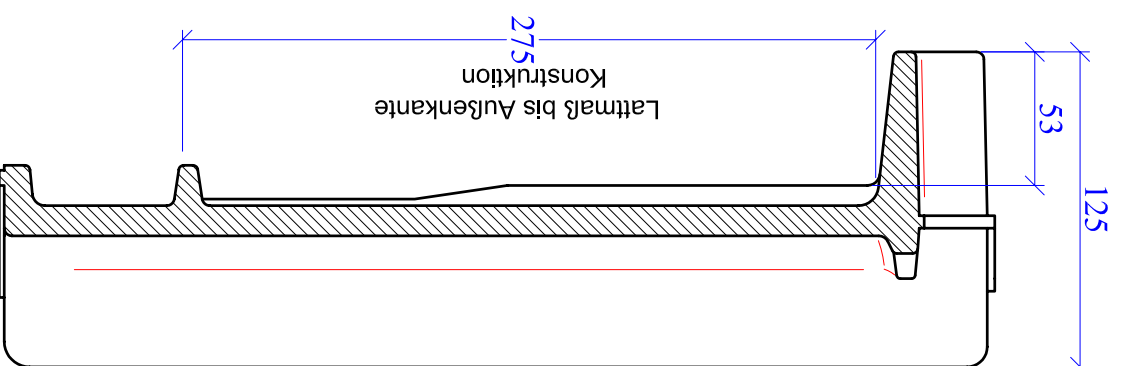

A-A

B-B

MAßSTAB	PRODUKT	NAME
1:3	"SINFONIE"	HARUN ATICI
BILD NR.	PULTZIEGEL FLÄCHE	DATUM
		07.06.06

Maßangaben können aufgrund keramischer Toleranzen variieren