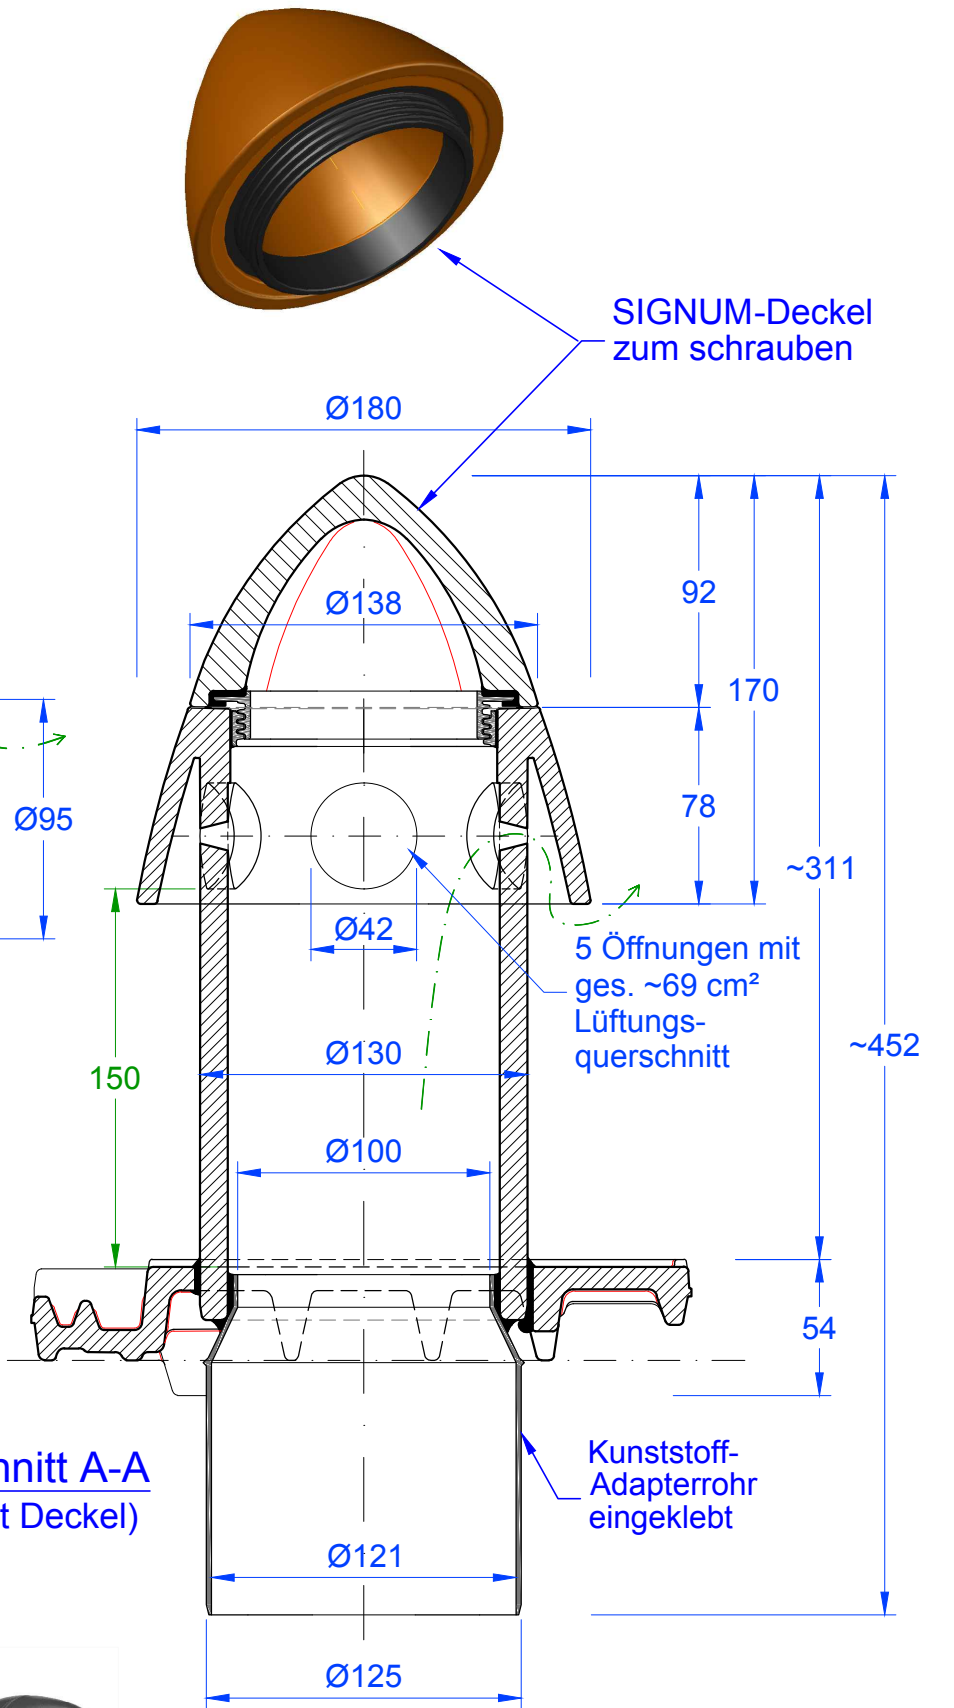

Schnitt B-B
(ohne Deckel)

Schnitt A-A
(mit Deckel)

MAßSTAB:
1:3
bei DIN-A3
**Änderungen
vorbehalten**
STAND:
17.04.2018
Rs

PRODUKT: "VISIO" - SIGNUM DN 100
keramisches Dunstrohr mit abschraubbarer Haube

Maßangaben können aufgrund keramischer Toleranzen variieren