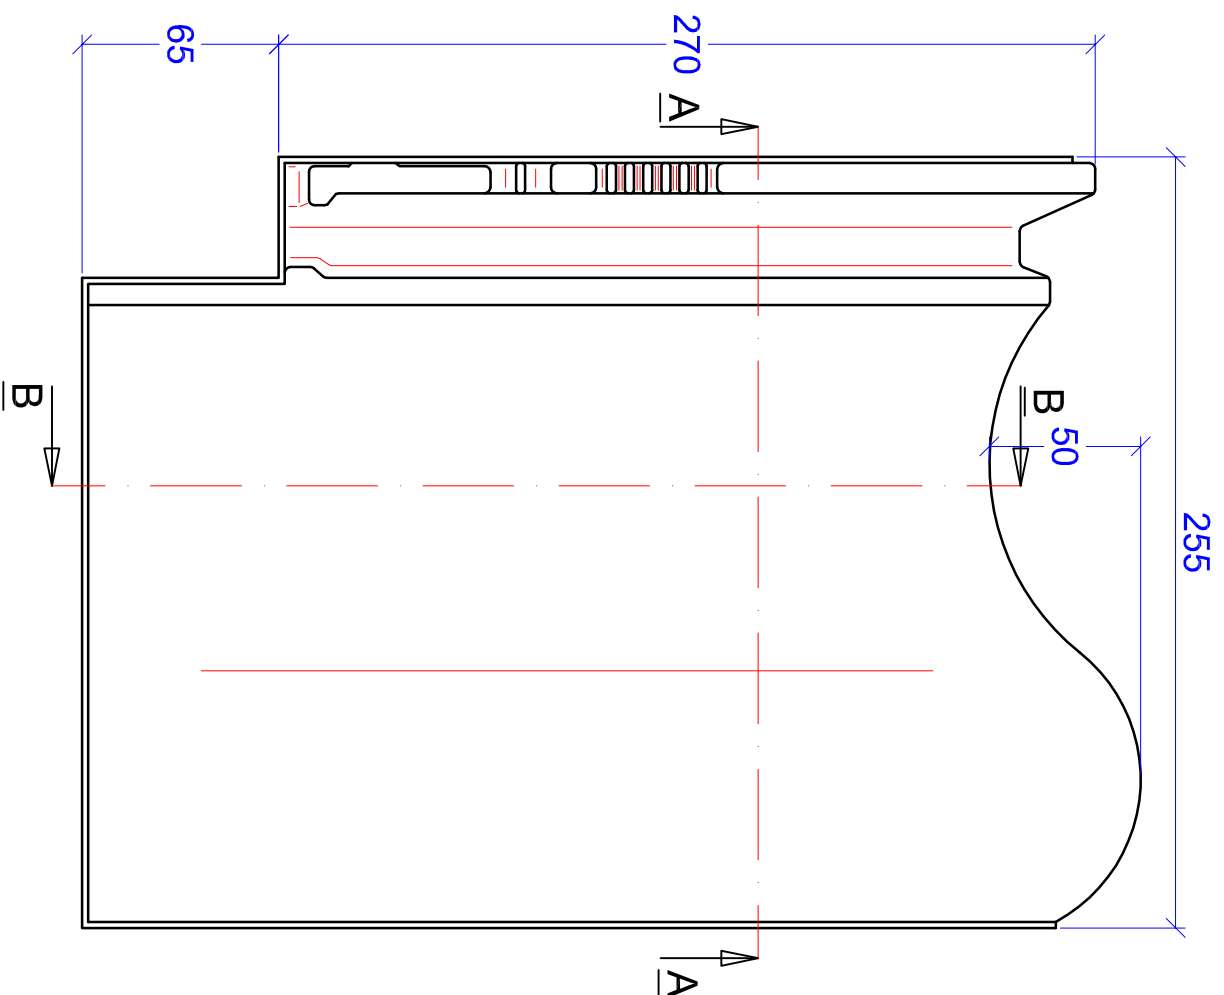

B-B

A-A

MAßSTAB

1:2,5

PRODUKT

"MELODIE"
 PULT FLÄCHENZIEGEL

Maßangaben können aufgrund keramischer Toleranzen variieren