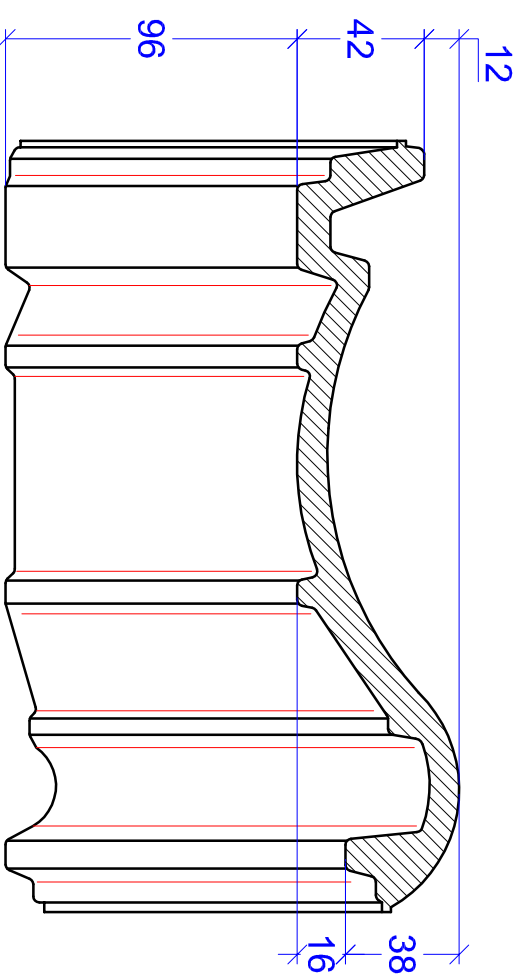

B-B

A-A

MAßSTAB

1:2,5

PRODUKT

"MELODIE"
 PULT FLÄCHENZIEGEL

Maßangaben können aufgrund keramischer Toleranzen variieren