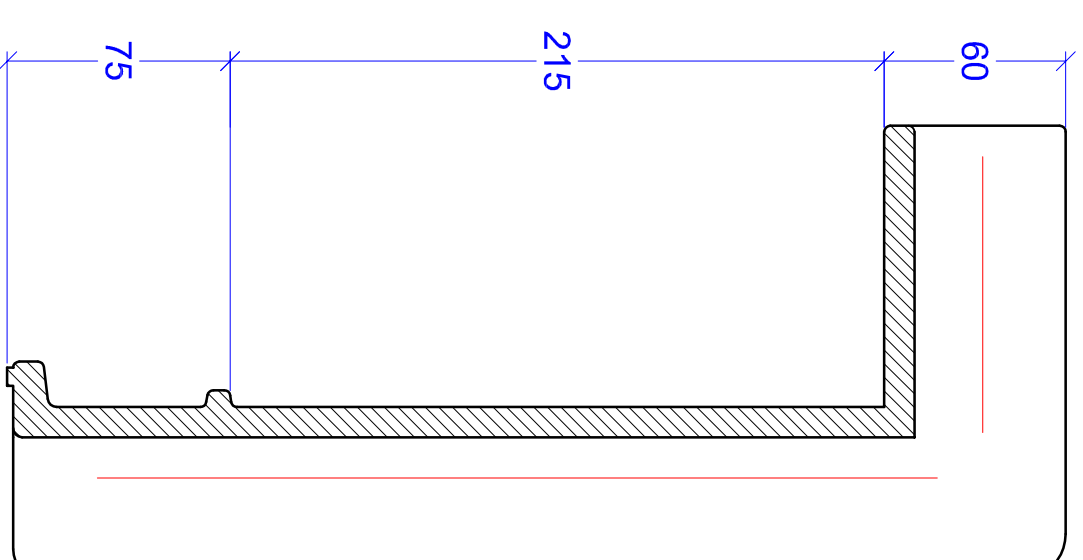

B-B

A-A

MAßSTAB

1:2,5

PRODUKT

"MELODIE"
 PULT FLÄCHENZIEGEL

Maßangaben können aufgrund keramischer Toleranzen variieren