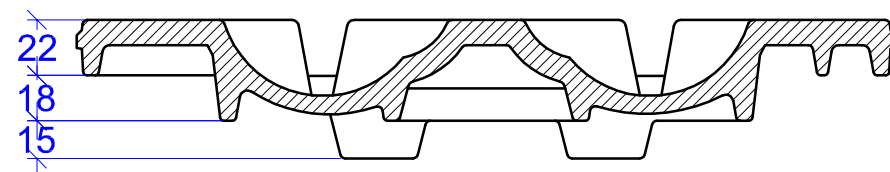

A-A

MAßSTAB	PRODUKT
1:3	"RAPIDO" DOOPELWULSTZIEGEL

Maßangaben können aufgrund keramischer Toleranzen variieren